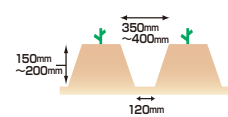

- うね立てプレート付きでうね立ても簡単
- 移動に便利な移動輪付き
- デフ機構(ロック付)により方向転換スムーズ
- 握る・放すで動く・止まるを簡単操作

菜園の広さ目安 ~250坪

メーカー希望小売価格 **¥187,000** (税込)

追加オプション不要!

うね立てプレートを標準装備!

別売りのアタッチメントを購入せずに「耕うん」と「うね立て」ができる、便利で経済的な一台!

安定した作業で効率UP! 耕うん作業と、土を左右に飛ばしてうね立て作業が可能。