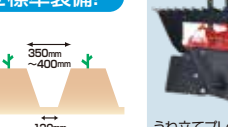

菜園の広さ目安 ~300坪

メーカー希望小売価格 **¥207,900** (税込)

追加オプション不要!

うね立てプレートを標準装備!

別売りのアタッチメントを購入せずに「耕うん」と「うね立て」ができる、便利で経済的な一台!

耕うん爪が前方にあるため足元安心! 畑での飛出しを防ぐ一軸正逆ロータリ採用

フロントロータリタイプ **VAR3500FHX**
4930345902928

エンジン 4サイクル 最大馬力 2.7 耕うん幅 500mm 重量 60kg 耕うん爪径 280mm

- スムーズな方向転換を可能にするデフ機構
- ハンドル折りたたみ式でコンパクトに収納

菜園の広さ目安 ~150坪

メーカー希望小売価格 **¥178,200** (税込)

■ グリーン培土器

メーカー希望小売価格 **¥14,300** (税込)
4930345110279

■ 整地レーキ

メーカー希望小売価格 **¥10,780** (税込)
4930345110286

■ ヒッチアッシュ