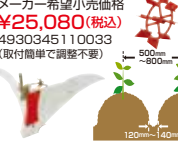

メーカー希望小売価格 **¥100,100** (税込)
移動輪付

メーカー希望小売価格 **¥115,500** (税込)
移動輪付

エンジン 4サイクル 最大馬力 2.7 耕うん幅 550mm 重量 35kg 耕うん爪径 280mm

エンジン 4サイクル 最大馬力 2.7 耕うん幅 600mm 重量 41kg 耕うん爪径 280mm

- 標準装備の大きな移動車輪で移動がラクラク
- 握れば動き、放すと止まる安心・簡単操作
- 収納時に場所を取らない折りたたみハンドル
- うね間が狭くても耕うん・除草ができる分割式

■ ワンタッチ敵立セット