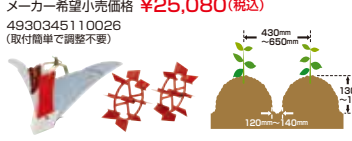

メーカー希望小売価格 **¥72,600** (税込)
移動輪付

メーカー希望小売価格 **¥79,200** (税込)
移動輪付

エンジン 4サイクル 最大馬力 1.6 耕うん幅 480mm 重量 20kg 耕うん爪径 245mm

エンジン 4サイクル 最大馬力 1.6 耕うん幅 480mm 重量 23kg 耕うん爪径 245mm

- 始動が簡単な4サイクルエンジン
- 移動車輪付でラクラク移動
- 本格ナタ爪でしっかり耕うん
- 収納・運搬に便利な折りたたみハンドル

■ ワンタッチ敵立セット

■ グリーン培土器

メーカー希望小売価格 **¥15,400** (税込)
4930345110453

■ イエロースパイラル450

メーカー希望小売価格 **¥18,040** (税込)
4930345110217

家庭菜園に最適! コンパクトボディに2.7馬力のパワフルさ! 菜園の広さ目安 ~80坪

車軸タイプ **VAC3600S**
4930345902744

車軸タイプ **VAC3600SW**
4930345902898