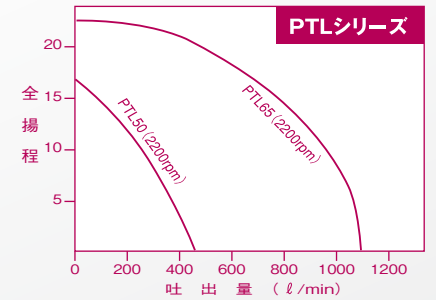

形式	PEシリーズ					
	PE25M (A)	PE25GB	PE40GB	PE50GB	PE80GB	
ポンプ	吸込・吐出口径 (mm)	25	25	40	50	80
	最大全揚程 (m)	35	29	34	26	27
	最大吸水揚程 (m)	8	8	8	8	8
	最大揚水量 (l/min)	115	135	350	560	940
エンジン	形式	三菱TUE26	三菱GM82	三菱GB13G	三菱GB13G	三菱18G
	排気量 (cc)	25.6	79.6	181	181	181
	最大出力 (kw [PS])	1.03 [1.37]	1.7 [2.4]	4.6 [6.3]	4.6 [6.3]	4.6 [6.3]
	寸法 (L×W×H) (mm)	316×248×322	308×405×375	403×495×435	403×495×435	404×514×481
重量 (kg)	5.0	17.2	27.1	25.9	30.9	
標準付属品	カップリング2個 ストレーナー1個 ホースバンド3本 吸水ホース(3m)1本 ※ポケットノズル付8m (PE25MAのみ)	ワンタッチカップリング2個 ストレーナー1個 ホースバンド3本 吸水ホース(3m)1本		ワンタッチカップリング2個 ストレーナー1個 ホースバンド3本		