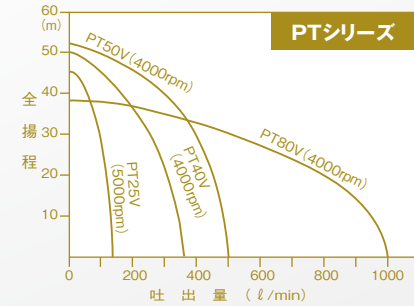

PTシリーズ

軽合金の高性能ポンプ。

- ハウス園芸に
- 建設・土木工事の給水に

PT25V 希望小売価格 ¥24,860 (税込)
PT40V 希望小売価格 ¥32,450 (税込)
PT50V 希望小売価格 ¥39,160 (税込)
PT80V 希望小売価格 ¥57,860 (税込)