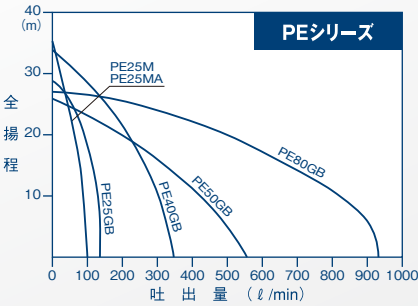

充実のラインアップ。シーンに合わせてお選びください。

PEシリーズ [ワンタッチカップリング採用]

多様なシーンに適応。

- スプリンクラー散水
- 長距離の送水に
- 山間部の高所灌水作業に

PE25M 希望小売価格 ¥44,000 (税込)	PE40GB 希望小売価格 ¥73,700 (税込)
PE25MA 希望小売価格 ¥51,700 (税込)	PE50GB 希望小売価格 ¥75,790 (税込)
PE25GB 希望小売価格 ¥68,200 (税込)	PE80GB 希望小売価格 ¥103,730 (税込)