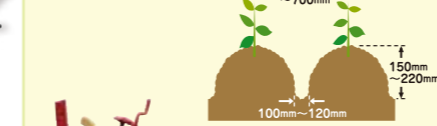

■ブルースパイラル650
(巻きつき防止金具付き)
4930345110224

■畝立培土セット
4930345108979

菜園の本格耕作にも対応するロータリタイプ。
初心者の方にもプロの方にも使いやすい多機能タイプのラインナップ！

使いやすさを追求した
本格派ロータリモデル。

VAR3453D ロータリタイプ
4930345903086
メーカー希望小売価格 **¥199,100** (税込)

- デフ機構(ロックなし)で方向転換も簡単
- クラッチレバーを握ると動く・放すと止まる簡単操作

エンジン	最大馬力	耕うん幅	重量	耕うん爪径
4サイクル	3.0PS	450mm	70kg	290mm

菜園の
広さ目安
~150坪

専用アタッチメント

■ニューイエロー培土器
4930345110262

*VAR4503シリーズ/VAR6503DHにも対応しています。

ハイパワー、パワフル&安定作業！
簡単うね立てプレート付き。

VAR4503DX ロータリタイプ
4930345903062
メーカー希望小売価格 **¥220,660** (税込)