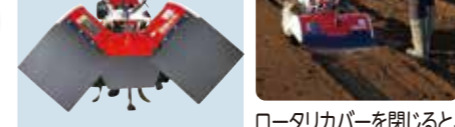

土を左右に飛ばしてうね立て作業が可能！

VAR4503UH ロータリタイプ
4930345903055
メーカー希望小売価格 **¥224,840** (税込)

- ■クラッチレバーを握ると動く・放すと止まる簡単操作
- ■硬い土の畑でも安全に作業(正逆爪採用)
- ■デフ機構(ロック付)により直進性が良い
- ■ロータリカバーの開閉具合でうねの大きさを調整

エンジン	最大馬力	耕うん幅	重量	耕うん爪径
4サイクル	4.2PS	500mm	77kg	330mm

菜園の
広さ目安
~250坪

ロータリカバーを開くと、うね立て作業ができます。

6.3馬力のハイパワーで機能充実！
シリーズ最大のプロ仕様。

VAR6503DH ロータリタイプ
4930345903048
メーカー希望小売価格 **¥244,420** (税込)

- ■簡単・キレイにうね立てができるうね立てプレート付き
- ■硬い土の畑でも安全に作業(正逆爪採用)
- ■デフ機構(ロック付)により直進性が良い
- ■クラッチレバーを握ると動く・放すと止まる簡単操作

エンジン	最大馬力	耕うん幅	重量	耕うん爪径
4サイクル	6.3PS	500mm	82kg	330mm

菜園の
広さ目安
~300坪