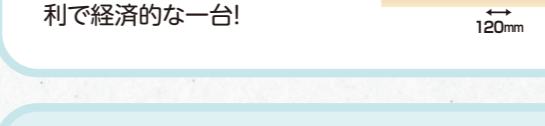

耕うん爪が前方にあるため足元安心！
畑での飛び出しを防ぐ
一軸正逆ロータリ採用。

在庫限定

VAR3500FHX フロントロータリタイプ
4930345902928
メーカー希望小売価格 **¥178,200** (税込)

- ■クラッチレバーを握ると動く・放すと止まる簡単操作
- ■デフ機構(ロック付)により直進性が良い
- ■ハンドル折りたたみ式でコンパクトに収納

エンジン	最大馬力	耕うん幅	重量	耕うん爪径
4サイクル	2.7PS	500mm	60kg	280mm

菜園の
広さ目安
~150坪