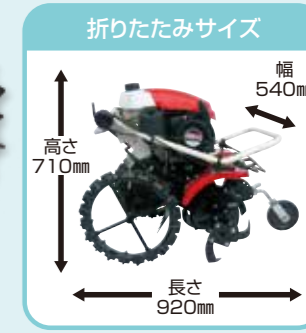

菜園の
広さ目安
~250坪

ロータリカバーを開くと、うね立て作業ができます。

6.3馬力のハイパワーで機能充実！
シリーズ最大のプロ仕様。

VAR6503DH ロータリタイプ
4930345903048
メーカー希望小売価格 **¥244,420** (税込)

- 簡単・キレイにうね立てができるうね立てプレート付き
- 硬い土の畑でも安全に作業(正逆爪採用)
- デフ機構(ロック付)により直進性が良い
- クラッチレバーを握ると動く・放すと止まる簡単操作

エンジン	最大馬力	耕うん幅	重量	耕うん爪径
4サイクル	6.3PS	500mm	82kg	330mm

菜園の
広さ目安
~300坪

追加オプション不要！
うね立てプレートを標準装備！

別売りのアタッチメントを購入せずに「耕うん」と「うね立て」ができる、便利で経済的な一台！

耕うん爪が前方にあるため足元安心！
畑での飛び出しを防ぐ
一軸正逆ロータリ採用。

在庫限定

VAR3500FHX フロントロータリタイプ
4930345902928
メーカー希望小売価格 **¥178,200** (税込)

- クラッチレバーを握ると動く・放すと止まる簡単操作
- デフ機構(ロック付)により直進性が良い
- ハンドル折りたたみ式でコンパクトに収納

エンジン	最大馬力	耕うん幅	重量	耕うん爪径
4サイクル	2.7PS	500mm	60kg	280mm

菜園の
広さ目安
~150坪

専用アタッチメント

■グリーン培土器
4930345110279

■整地レーキ
4930345110286

■ヒッチアッシ
4930345110521