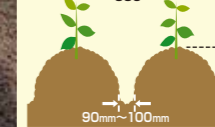

- クラッチレバーを握ると動く・放すと止まる簡単操作
- デフ機構(ロック付)により直進性が良い
- ハンドル折りたたみ式でコンパクトに収納

エンジン	最大馬力	耕うん幅	重量	耕うん爪径
4サイクル	2.7PS	500mm	60kg	280mm

菜園の
広さ目安
~150坪

専用アタッチメント

■グリーン培土器
4930345110279

■整地レーキ
4930345110286

■ヒッチアッシ
4930345110521