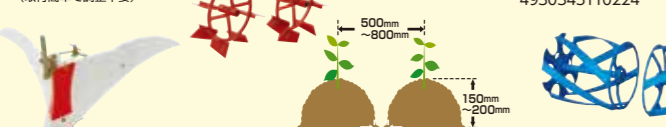

- 標準装備の大きな移動車輪で移動がラクラク
- 収納・運搬に便利な折りたたみハンドル
- クラッチレバーを握ると動く・放すと止まる簡単操作
- 狭いうね間も耕うん・除草ができる分割式爪軸

エンジン	最大馬力	耕うん幅	重量	耕うん爪径
4サイクル	3.0PS	310mm 600mm	37kg	280mm

菜園の
広さ目安
~80坪

折りたたみサイズ

専用アタッチメント

■ワンタッチ畝立セット
4930345110033
(取付簡単で調整不要)

■ブルースパイラル650
(巻きつき防止金具付き)
4930345110224

■畝立培土セット
4930345108979

菜園の本格耕作にも対応するロータリタイプ。
初心者の方にもプロの方にも使いやすい多機能タイプのラインナップ！

使いやすさを追求した
本格派ロータリモデル。

VAR3453D ロータリタイプ
4930345903086
メーカー希望小売価格 **¥199,100** (税込)

- デフ機構(ロックなし)で方向転換も簡単
- クラッチレバーを握ると動く・放すと止まる簡単操作