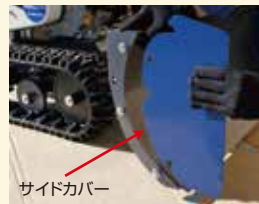

走行レバーは握ると走り、離すと止まる安全・安心設計！

SGW804

希望小売価格

¥287,100 (税込)

馬力 **4.2** PS

除雪幅 **800** mm

走行 前進2段 後進1段

SGW804S

取り外し自由のサイドカバーで、作業中の掻きこぼしを軽減します。

ハンドル高さ調整可能

使う人の身長に合わせて、ハンドルの高さ調整が可能です。

コンパクトに収納

ハンドル部を折りたたむことができ、車での運搬も可能です。

ブレード可変上下

無段階ロックなので、好みの高さで除雪作業ができます。

おすすめポイント