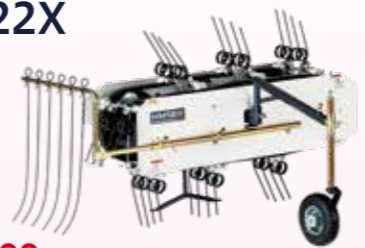

HM122X

集草幅 1200mm
希望小売価格 **¥335,500**(税込)