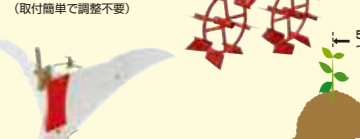

専用アタッチメント

■ワンタッチ欵立セット

4930345110033 (取付簡単で調整不要)