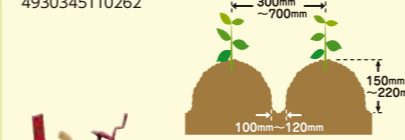

VAR3453D **ロータリタイプ**
4930345903086
メーカー希望小売価格 **¥205,700** (税込)

- デフ機構(ロックなし)で方向転換も簡単
- クラッチレバーを握ると動く・放すと止まる簡単操作

エンジン	最大馬力	耕うん幅	重量	耕うん爪径
4サイクル	3.0PS	450mm	70kg	290mm

菜園の
広さ目安
~150坪

専用アタッチメント

■ニューイエロー培土器

4930345110262