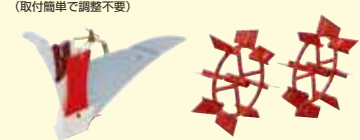

専用アタッチメント

■ワンタッチ欵立セット

4930345110026 (取付簡単で調整不要)